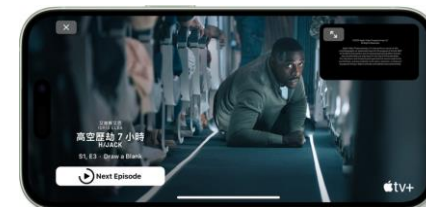

電量

使用時間滿足一天

長達**26**小時
iPhone 15 Plus
影片播放時間

長達**20**小時
iPhone 15
影片播放時間