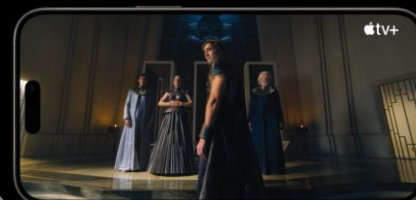

電量持久

即使要驅動數不盡的先進新功能，iPhone 15 Pro 依然電力十足，輕鬆滿足一天所需。

使用 20W USB-C 電源轉換器，
充電至 50% 只需約 30 分鐘

長達29小時 iPhone 15 Pro Max 影片播放時間
長達23小時 iPhone 15 Pro 影片播放時間