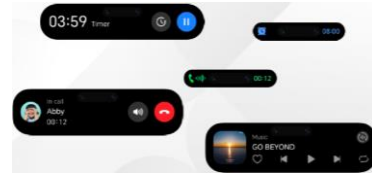

只供內部使用
For Internal Use Only

HONOR Magic6 Pro

軟件 MagicOS8.0

Magic 任意門 一步便導航,記住,分享,聯絡,行動 / 靈動膠囊 隨時隨地收看通知

屏幕 HONOR巨犀玻璃

十倍抗摔 全面四曲屏 2800*1280解像度 453 PPI / 5000nits峰值亮度1600nits全局最大亮度 新一代屏幕聚光技術 / 10.7億色 DCI-P3廣色域 120Hz刷新率 全域低功耗LTPO / 全天候時刻護眼 行業最高4320Hz超高频PWM調光

- 屏幕引領** HONOR巨犀玻璃、全域低功耗LTPO護眼屏
- 影像引領** 單反級鷹眼相機(定製超動態可變鷹眼主攝、180MP潛望式長焦鏡頭)
- 續航引領** 5600mAh第二代青海湖電池、自研能效增強晶片E1、80W有線+66W無線快充
- 通信引領** 自研通信晶片C1+
- 性能引領** Snapdragon 8Gen3旗艦晶片、超廣域液冷散熱
- 智慧引領** MagicOS 8.0(靈動膠囊、任意門、全局收藏、智慧私隱通話3.0等)

相機 單反級鷹眼相機

記憶金屬馬達 拍照更穩更清晰
50MP超動態可變鷹眼主鏡頭(f/1.4-f/2.0智能可變光圈, 1/1.3"超大感光元件, OIS防手震)
180MP潛望式長焦鏡頭, 1/1.49"超大感光元件, 2.24µm等效像素(f/2.6超大光圈, 2.5X光學變焦, 10X無損變焦, 100X數位變焦, OIS防手震)
50MP超廣角微距鏡頭(122°超廣角, 2.5cm自動微距, f/2.0大光圈)