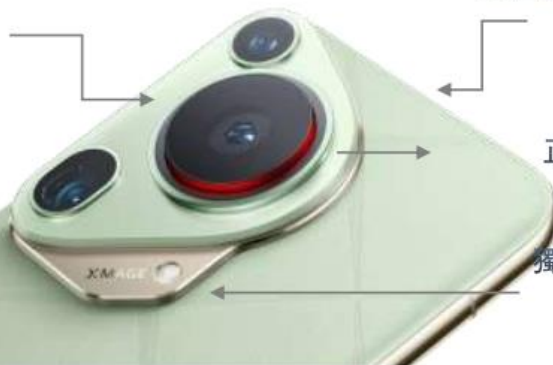

香頰綠
摩登時尚

摩卡棕
經典奢華

星芒黑
謙和而永恆

1

時尚美學

可伸縮攝像機結構

精緻的浮雕
紋理

素皮
星芒紋圖案